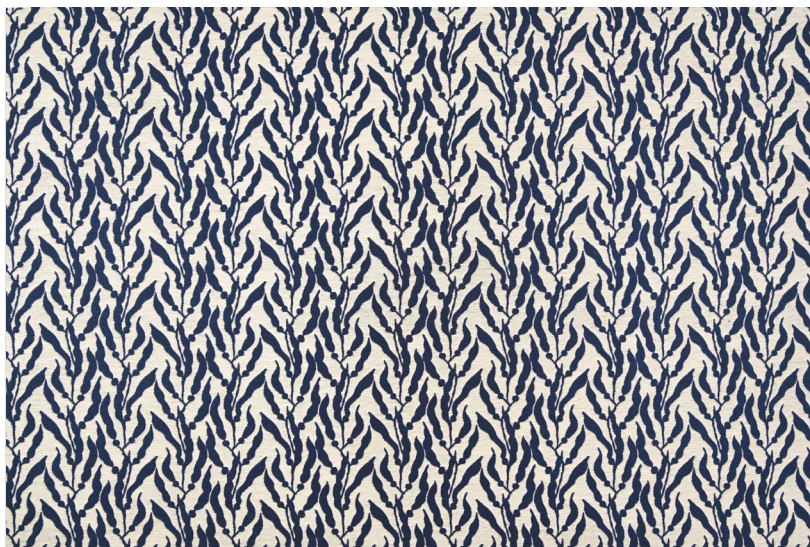

83048 - BELLE ILE

COL. 15

Lisières - Selvedges

Nb. de coloris - Nb. of colors :	9
Laize - Width :	138 cm (54")
Poids - Weight :	645 g/ml
Composition :	68% PAN 32% PES
Raccord vertical - Vertical repeat :	9 cm (3,54")
Raccord horizontal - Horizontal repeat :	11,5 cm (4,53")
Martindale :	30 000

Propriétés - Properties :

Antitache
Soil resistant

Teint dans la masse
Solution dyed

Hydrofuge
Water repellent

Résistant au soleil
Colour fast to light

Imputrescible
Mould resistant

Intérieur & extérieur
In & Outdoor

Pays d'origine - Country of origin : Belgique - Belgium

Conditionnement - Conditioning : Roulé toute laize - Rolled full width

Collection : Atlantique

www.casal.fr